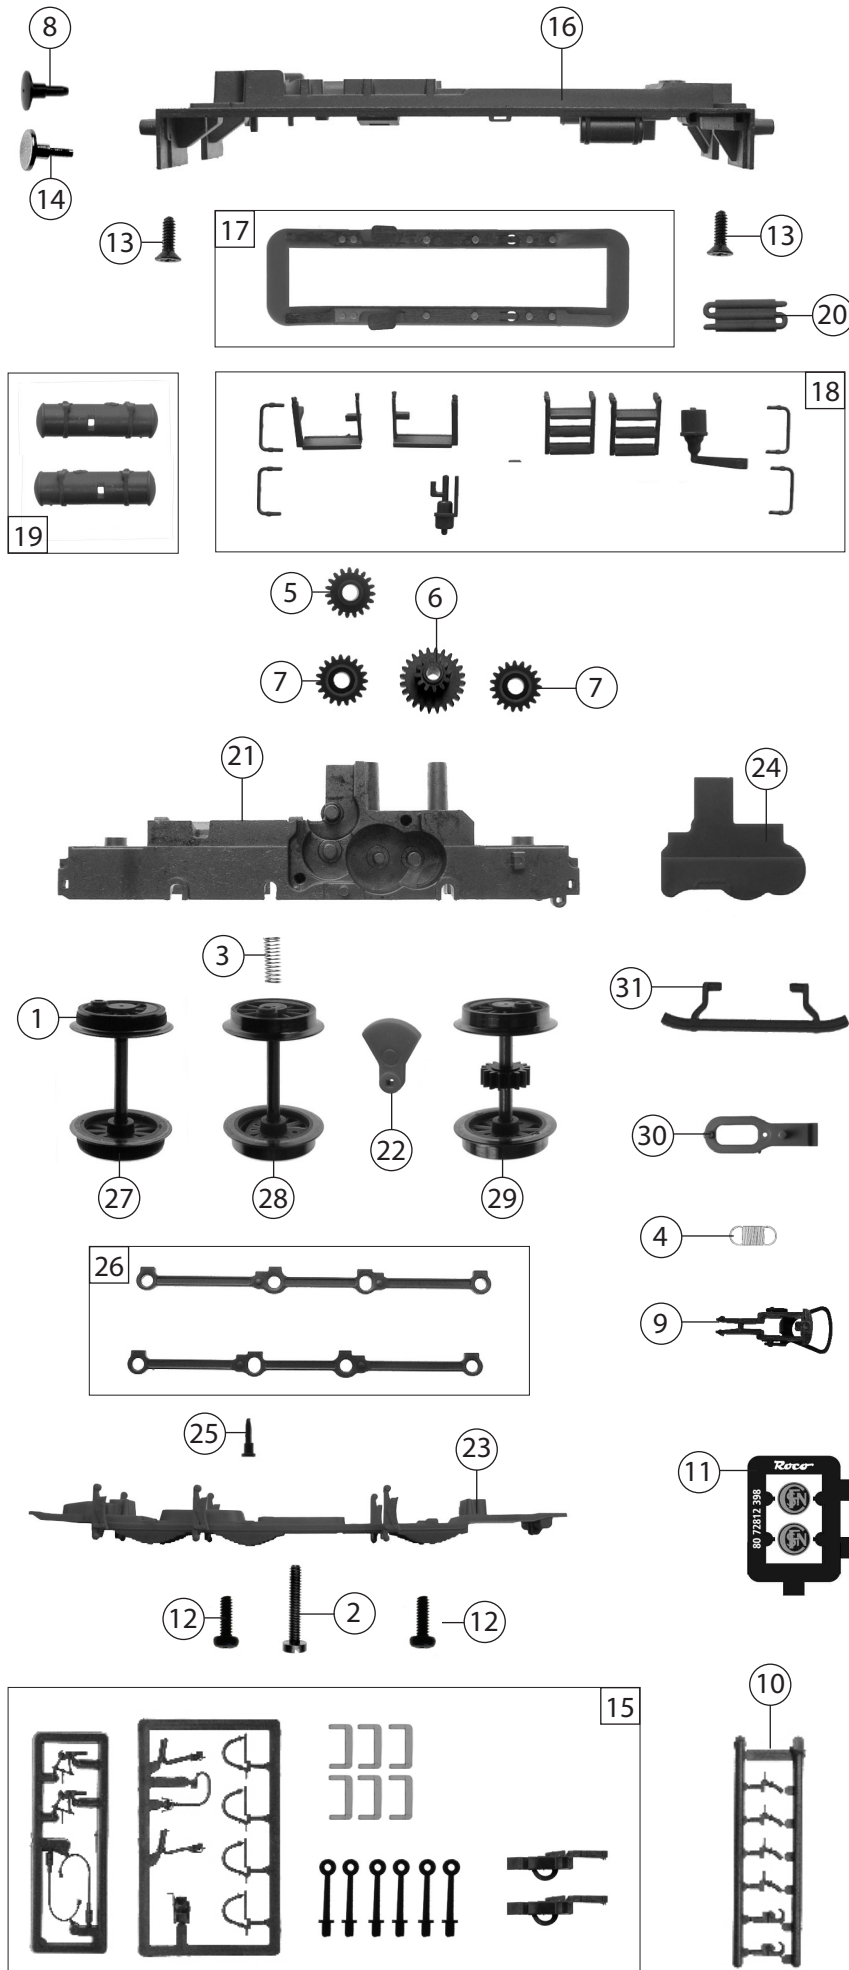

Änderungen in Konstruktion und Ausführung vorbehalten
We reserve the right to change the construction and specification

Pos. Nr. Pos.no.	Beschreibung Description	Art.-Nr. Art.no.	Preisgruppe Price bracket
1	Haftungsatz 10Stk. 12,5-13,8mm Set w. traction tieres 10pieces 12,5-13,8mm	40066	---
2	Schraube M1,6x10 Screw M1,6x10	85699	3
3	Druckfeder Spring	86201	3
4	Zugfeder Spring	86249	3
5	Zahnrad Z=19/14 Gear Z=19/14	86416	4
6	Zahnrad Z=24/12 Gear Z=24/12	86426	4
7	Zahnrad Z=19 Gear Z=19	86493	3
8	Puffer gewölbt Buffer vaulted	88503	5
9	Standardkupplung Standard coupling	89246	6
10	Attrappenrahmen Push in part	107808	4
11	Tafelsatz Set of panels	131715	12
12	GF-Schraube M1,6x5 GF-Screw M1,6x5	115269	3
13	SK-Schraube M1,6x5 SK-Screw M1,6x5	115317	4
14	Puffer Buffer	117440	5
15	Zurüstbeutel Bag with accessories	124295	13
16	Umlauf Runningboard	131711	16
17	Kontaktrahmen kpl. Contact frame ass.	125633	8
18	TS-Umlauf Part set running board	125634	7
19	TS-Tank links u. rechts Part set tank left a. right	125636	6
20	Kühlschlange Cooling coil	125635	4
21	Grundrahmen lackiert Base frame coated	125637	16
22	Blindwelle Blind shaft	125638	9
23	Lokboden Loco bottom	125639	8
24	Getriebedeckel Gear cover	125640	6
25	Kuppelbolzen Coupling bolt	124305	3
26	Kuppelstangen links u. rechts Connecting rod left a. right	125641	11
27	Radsatz m. Hafttring o. Zahnrad Wheelset w. traction tyre without gear	125642	11
28	Radsatz o. Hafttring o. Zahnrad Wheelset without traction tyre without gear	125643	10
29	Radsatz m. Zahnrad o. Hafttring Wheelset w. gear without traction tyre	125644	11
30	Kupplungskammer Coupling holder	125645	3
31	Schienenräumer Track sweeper	130344	6